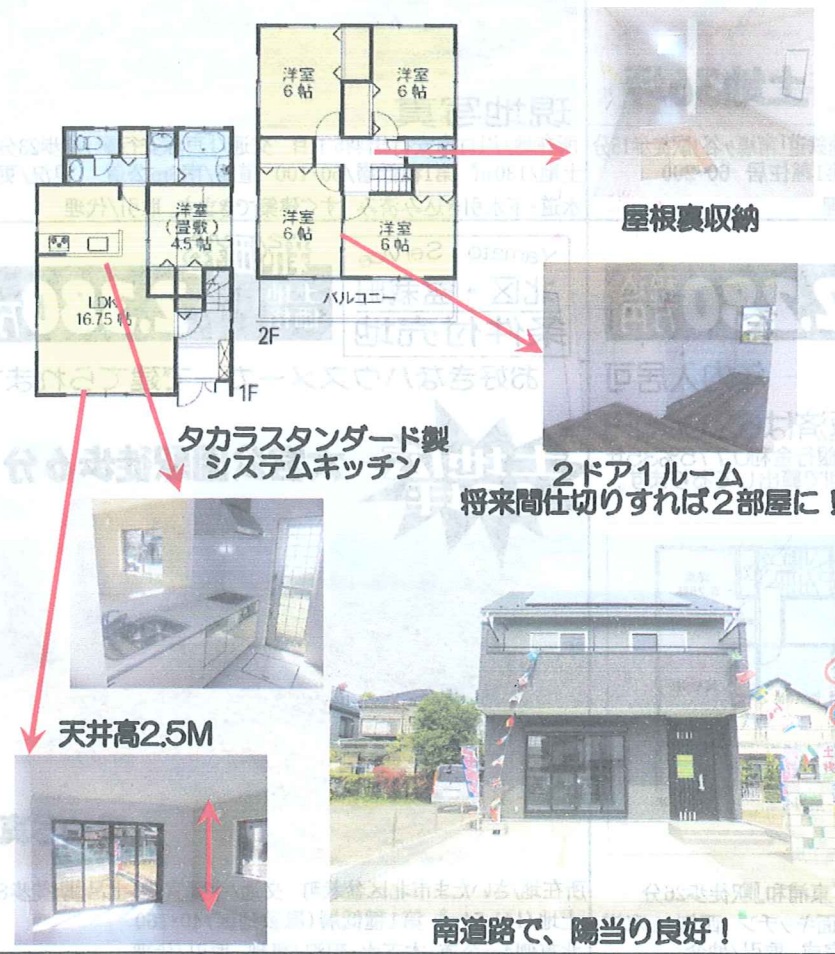

Yamato Service
川口市・安行出羽
～新築分譲住宅～

→ → 年内入居可 今年最後のイベント → → 『戸塚安行駅』徒歩23分

モデルハウス販売します。

当社提携銀行 変動金利 0.775% 35年返済
借入3,400万の場合の返済例

月々 **92,453円** 頭金 / 80万円
ボーナス返済 0円

詳しくは担当営業マンにお尋ね下さい。

充実の装備【5LDK】

その1

仲介手数料不要！見るだけ歓迎

その2

太陽光・オール電化標準装備【ランニングコスト大幅ダウン】

その3

南公道・カースペース並列2台可

その4

リビングに大型エアコン付

現地マップ

Life Information

- ◎安行東小学校・・・徒歩4分
- ◎安行東中学校・・・徒歩12分
- ◎ファミリーマート・・・徒歩7分
- ◎安行出羽南公園・・・徒歩2分

価格下げました
新築価格 **3,480** 万円 (税込)

【物件概要】

- 所在地/川口市安行出羽5丁目-16
- 交通/埼玉高速鉄道「戸塚安行駅」徒歩23分
- 用途地域/第1種低層住居地域
- 土地/130.00㎡ ■建物/104.75㎡
- 地目/雑種地
- 道路/南側6m公道
- 建ぺい率/50% ■容積率/100%
- 設備/公営水道、本下水